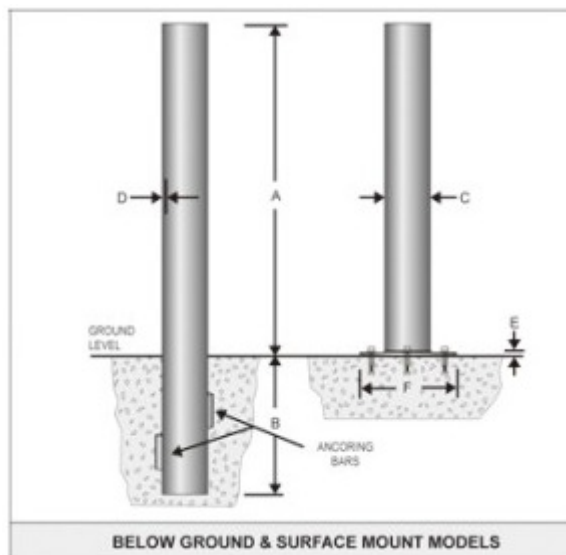

## Bollard Product Information

Item No	A(mm)	B(mm)	C(mm)	D(mm)	E(mm)	F(mm) Square	Colour	Weight (kg)
CPA.BL.114.SM.Y.1	1000	-	114	3	10	200	Yellow	13kg
CPA.BL.114.CI.Y.1	1000	300	114	3	-	-	Yellow	13kg
CPA.BL.140.SM.Y	1066	-	140	4	10	200	Yellow	20kg
CPA.BL.140.SM.Y.1.2	1200	-	140	4	10	200	Yellow	22kg
CPA.BL.140.CI.Y.1.2	1200	400	140	4	-	-	Yellow	22kg
CPA.BL.160.SM.Y	1066	-	160	4	10	200	Yellow	22kg
CPA.BL.160.SM.Y.1.3	1300	-	160	4	10	200	Yellow	25kg
CPA.BL.160.CI.Y.1.3	1300	500	160	4	-	-	Yellow	26kg
CPA.BL.90.RM.PL.Y	1100	230	90	5	-	-	Yellow	10kg
CPA.BL.SS.114.CI.1	1000	400	114	3	-	-	Stainless Steel	12kg
CPA.BL.SS.114.SM.1	1000	-	114	3	10	200	Stainless Steel	11kg
CPA.BL.PRK.PROT	750	-	70	3	5	190x150	Yellow	5kgj